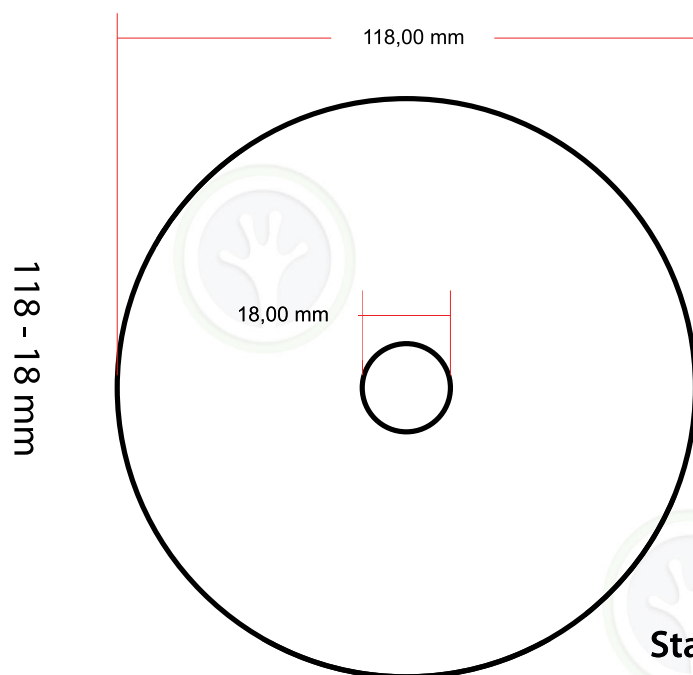

Označení: Lisované CD / DVD (12 cm)

Standardní rozměry potisku disků

Standardní rozměry pokovení disků

STD. POKOVENÍ S ČIRÝM STŘEDEM

- PLAST S POKOVENÍM
- ČIRÝ PLAST