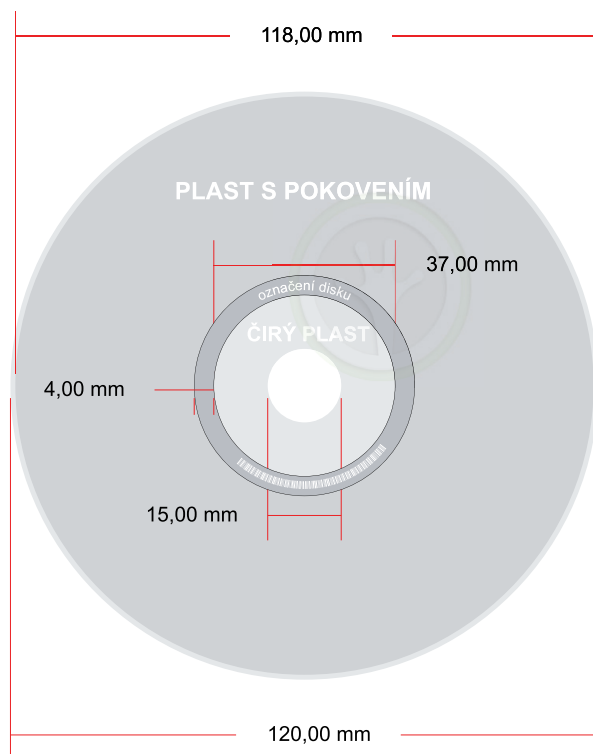

Označení: Lisované CD / DVD (12 cm)

Standardní rozměry potisku disků

Standardní rozměry pokovení disků

STD. POKOVENÍ S ČIRÝM STŘEDEM

- PLAST S POKOVENÍM
- ČIRÝ PLAST