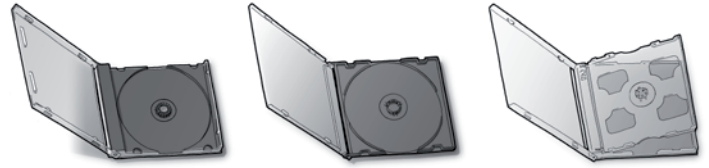

Označení	Booklet 2 strany (karta)
Obal	Jewel box / Slim box
Material	135 g/m ² lesklá křída

— Ořez
■ Spad min. 3 mm