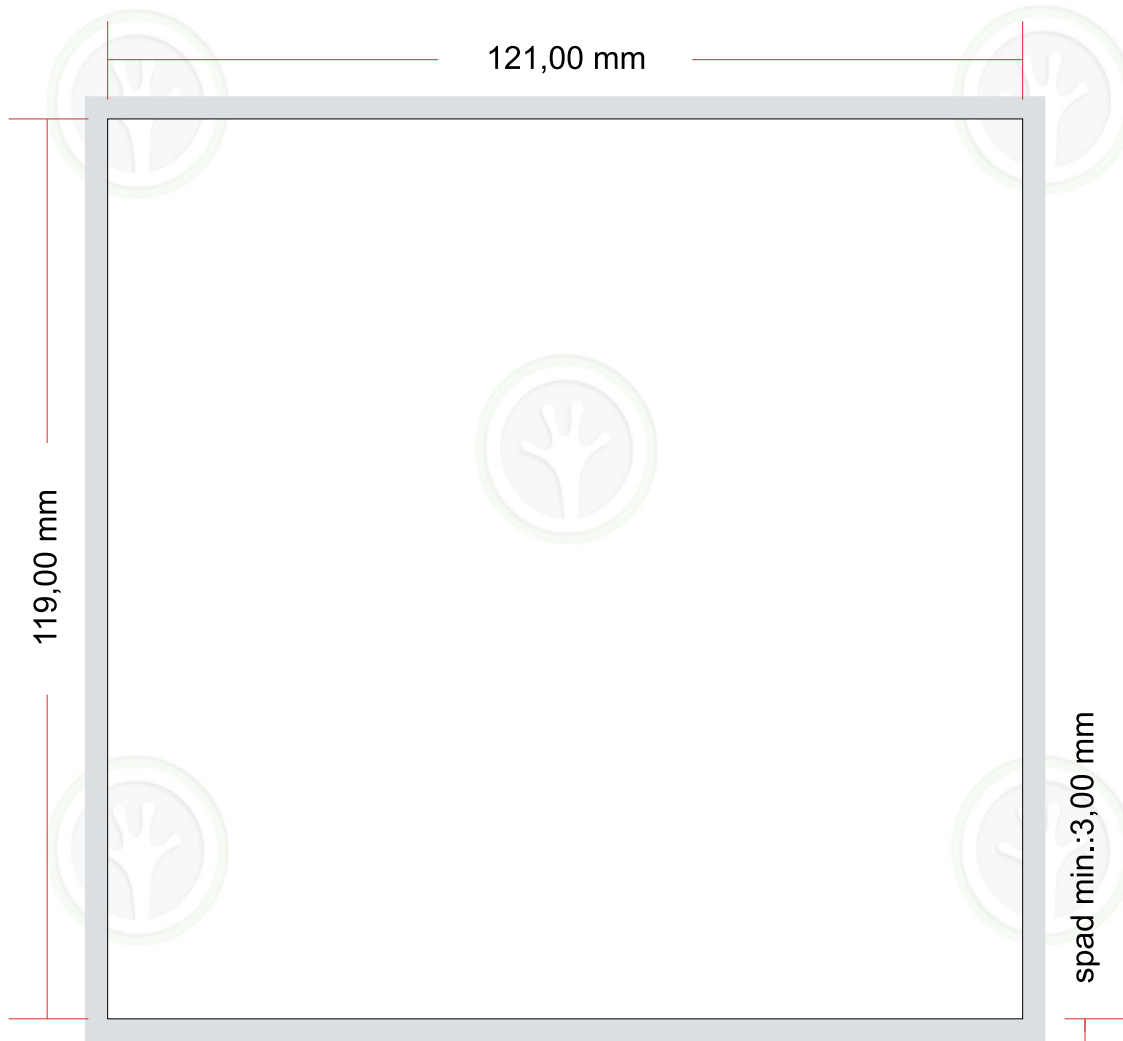

Označení	Booklet 2 strany (karta)
Obal	Jewel box / Slim box
Material	135 g/m ² lesklá křída

— Ořez
■ Spad min. 3 mm