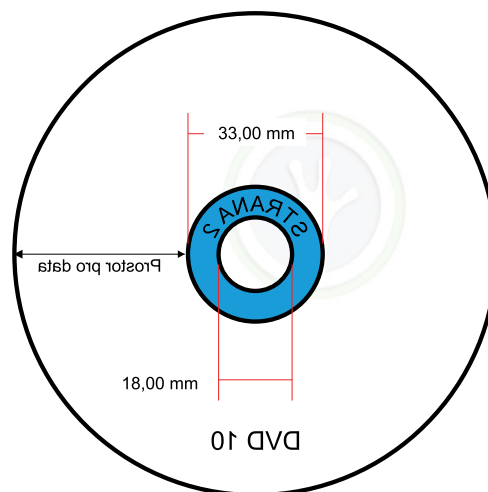

Označení	Lisované DVD10
----------	----------------

Rozměry potisku

Horní strana

Spodní strana

Technologie potisku DVD10

1. Horní strana
2. Krycí bílá
3. Zrcadlově tisknutá spodní strana
4. Médium