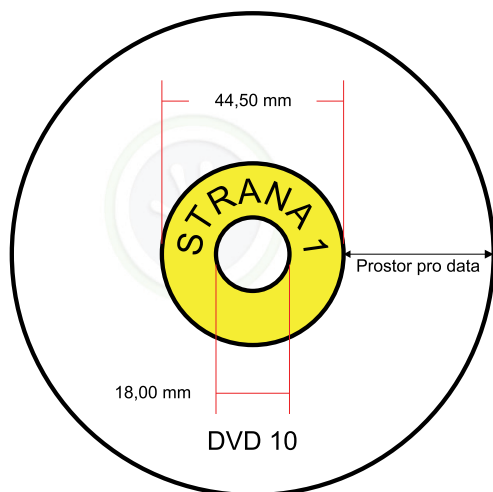

Označení	Lisované DVD10
----------	----------------

Rozměry potisku

Horní strana

Spodní strana

Technologie potisku DVD10

1. Horní strana
2. Krycí bílá
3. Zrcadlově tisknutá spodní strana
4. Médium